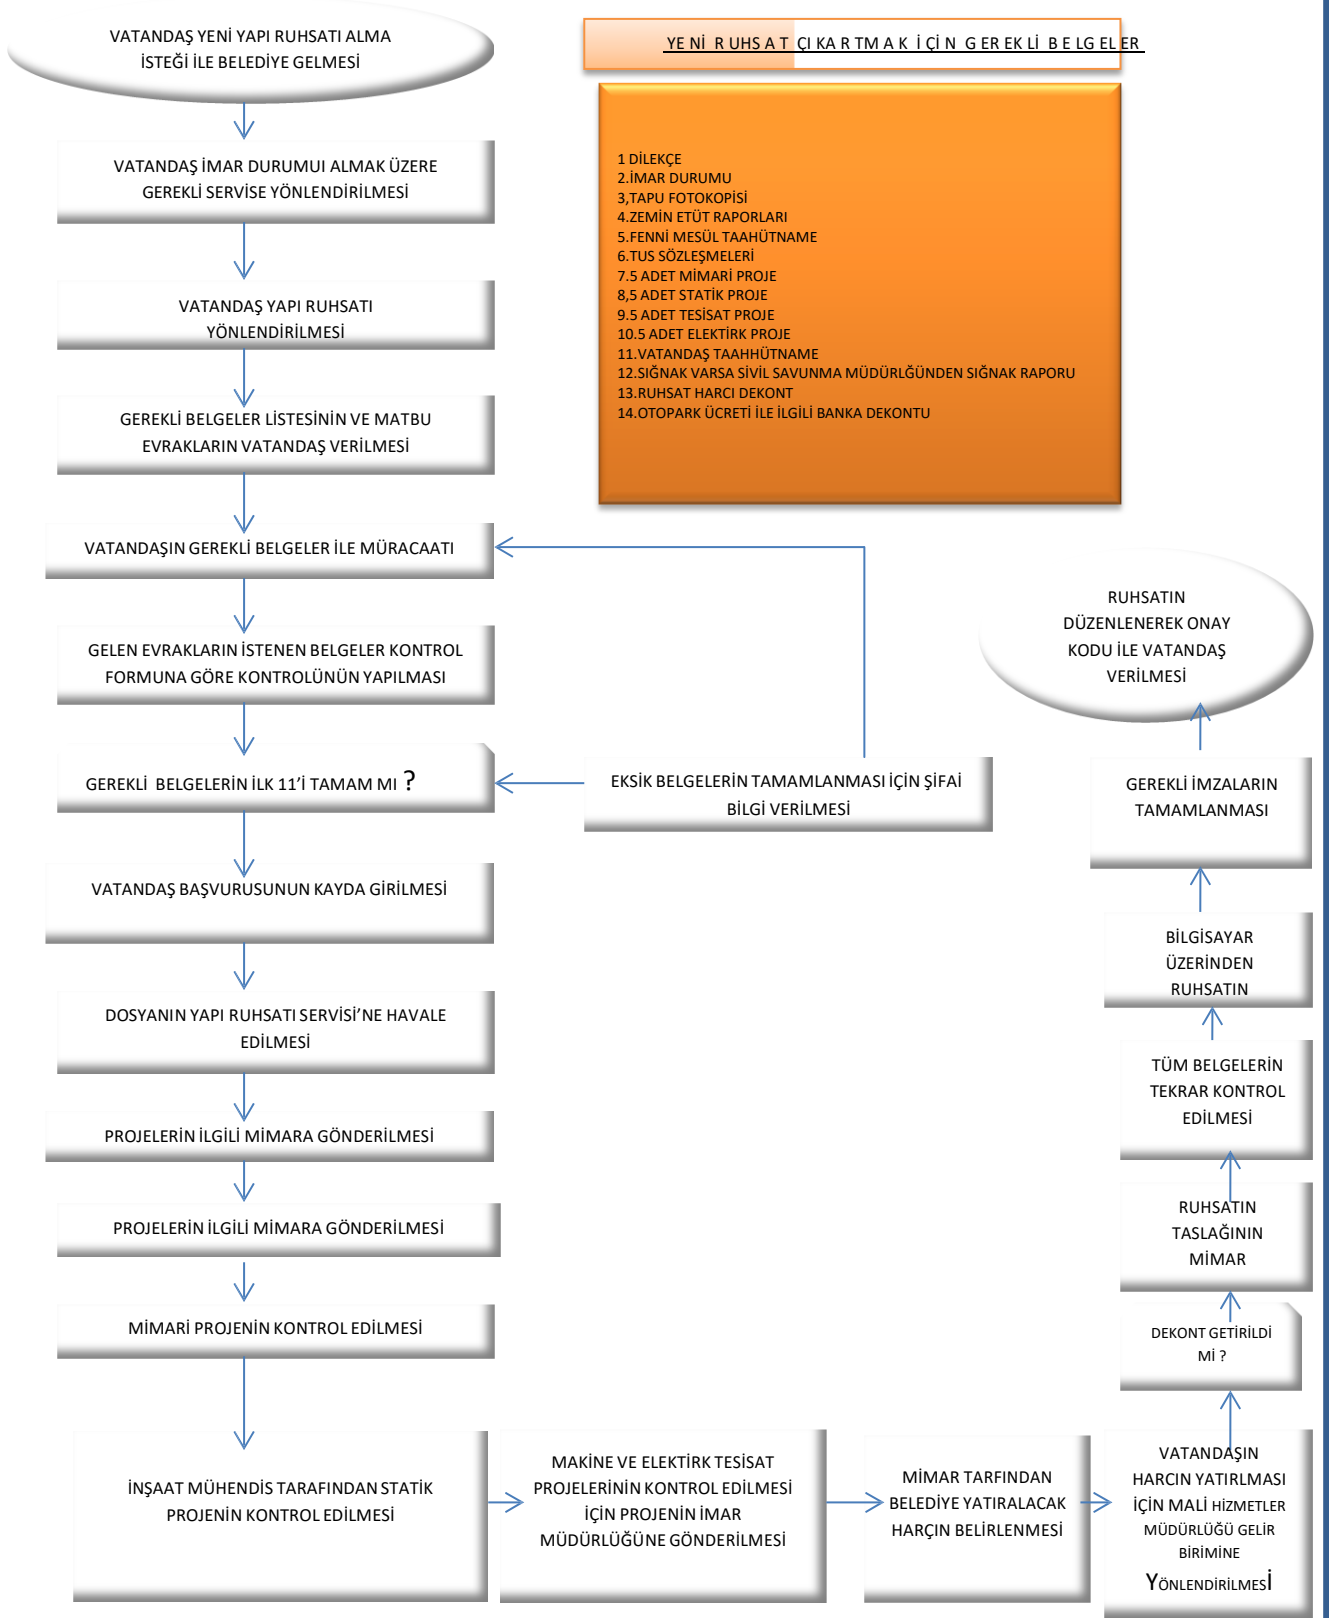

İMAR VE ŞEHİRCİLİK MÜDÜRLÜĞÜ

YENİ YAPI RUHSATI VERİLMESİ İŞ AKIŞI

NOT

PROJE ÖNCELİKLE MİMARİ ONAY ALINMALIDIR.MİMARİ ONAY ALMAYAN PROJELER DİĞER TEKNİK BÜRO EKİBİNCE İNCELENEMEZ.MİMARİ ONAY ALMIŞ PROJELERİN STATİK.ELEKTİRİK.TESİSAT, PROJELERİNİN KONTROL SIRASI ÖNEMLİ DEĞİLDİR.